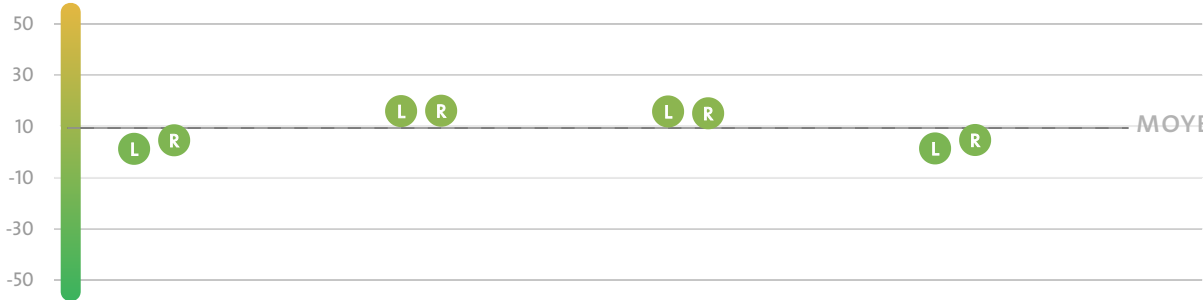

REYNAERT

REYNAERT

REYNAERT

REYNAERT

30-07-2018 11:15

17-07-2018 13:15

17-07-2018 11:57

17-07-2018 11:52

PRONATION

SUPINATION

ATTAQUE TALON

ATTAQUE POINTE

CONTACT LONG

CONTACT COURT

ASYMETRIE

ASYMETRIE